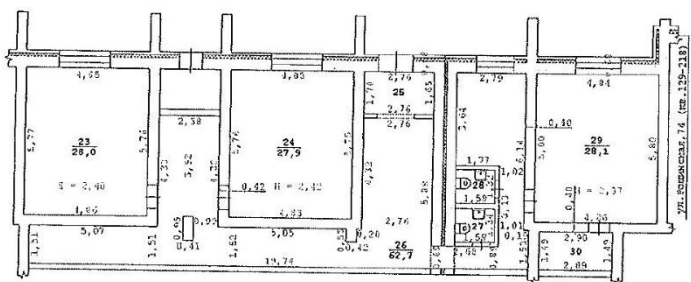

г.Екатеринбург, ул.Рощинская 74

ПСН 159,8 кв.м

6 500 000 РУБ*

15 минут на автомобиле до станции метро Ботаническая

Около 8 км до центра г.Екатеринбург и аэропорта Кольцово

Здание расположено в лесопарковой зоне, в непосредственной близости от Нижне-Исетского водохранилища

- Цокольный этаж
- Отдельный вход с улицы
- Кабинетная планировка
- Окна в каждом кабинете
- Высота потолка – 2,4 м
- С/у в блоке

ПСН 159,8 кв.м

6 500 000 руб*

ФОТО

E-mail: npa_sale@mechel.com

*Цена указана с учетом НДС 20%.
Указанная цена не является офертой